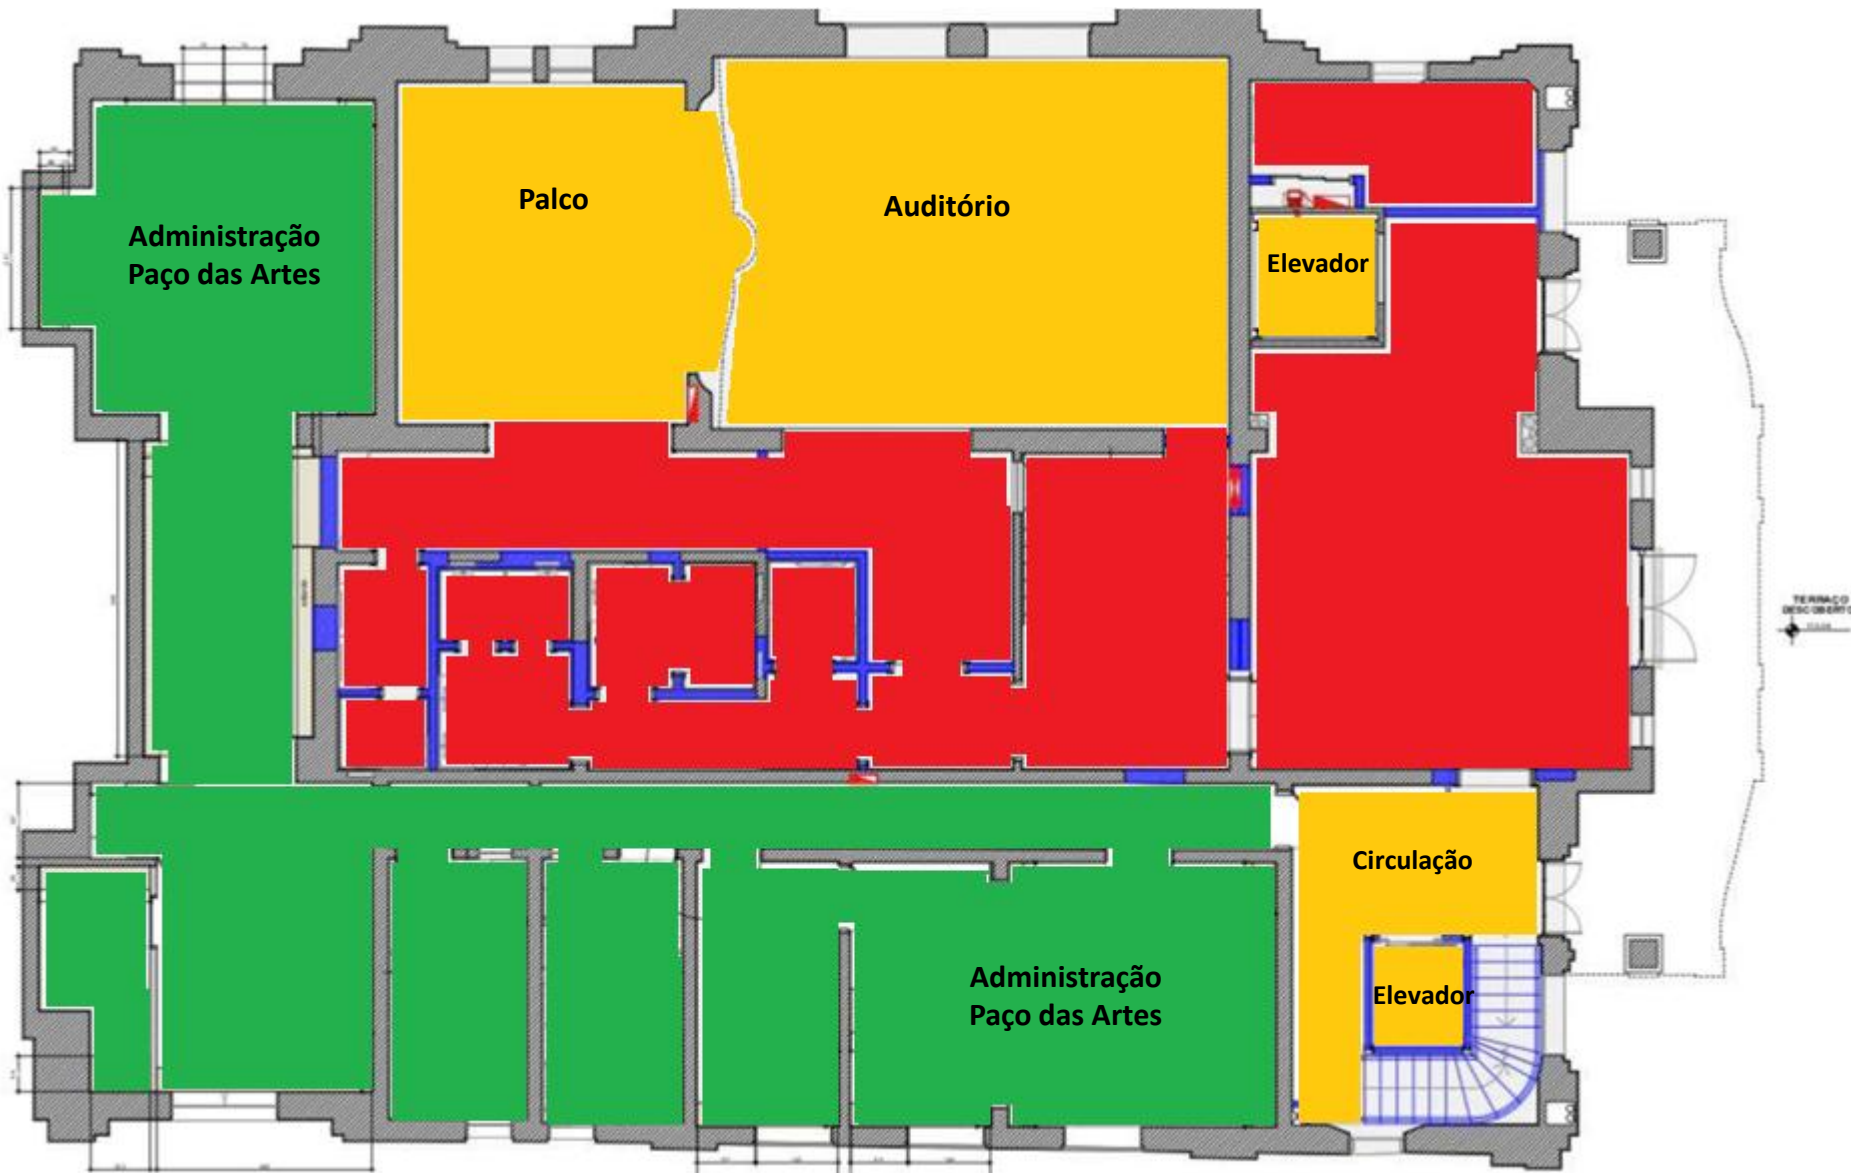

Pavimento Área Administrativa | 1º Subsolo

Área do Pavimento: 480,10m²

Área do Paço das Artes 200,00m²

Pavimento Área Administrativa | 1º Subsolo

Área do Pavimento: 480,10m²

Área do Paço das Artes 200,00m²

Legenda:

- Paço das Artes
- Área Compartilhada
- Área Shopping Higienópolis

Pavimento Área Expositiva | 2º Subsolo

Área do Pavimento: 465,56m²

Área do Paço das Artes 337,37m²

Pavimento Área Expositiva | 2º Subsolo

Área do Pavimento: 465,56m²

Área do Paço das Artes 337,37m²

Legenda:

- Paço das Artes
- Área Compartilhada
- Área Shopping Higienópolis