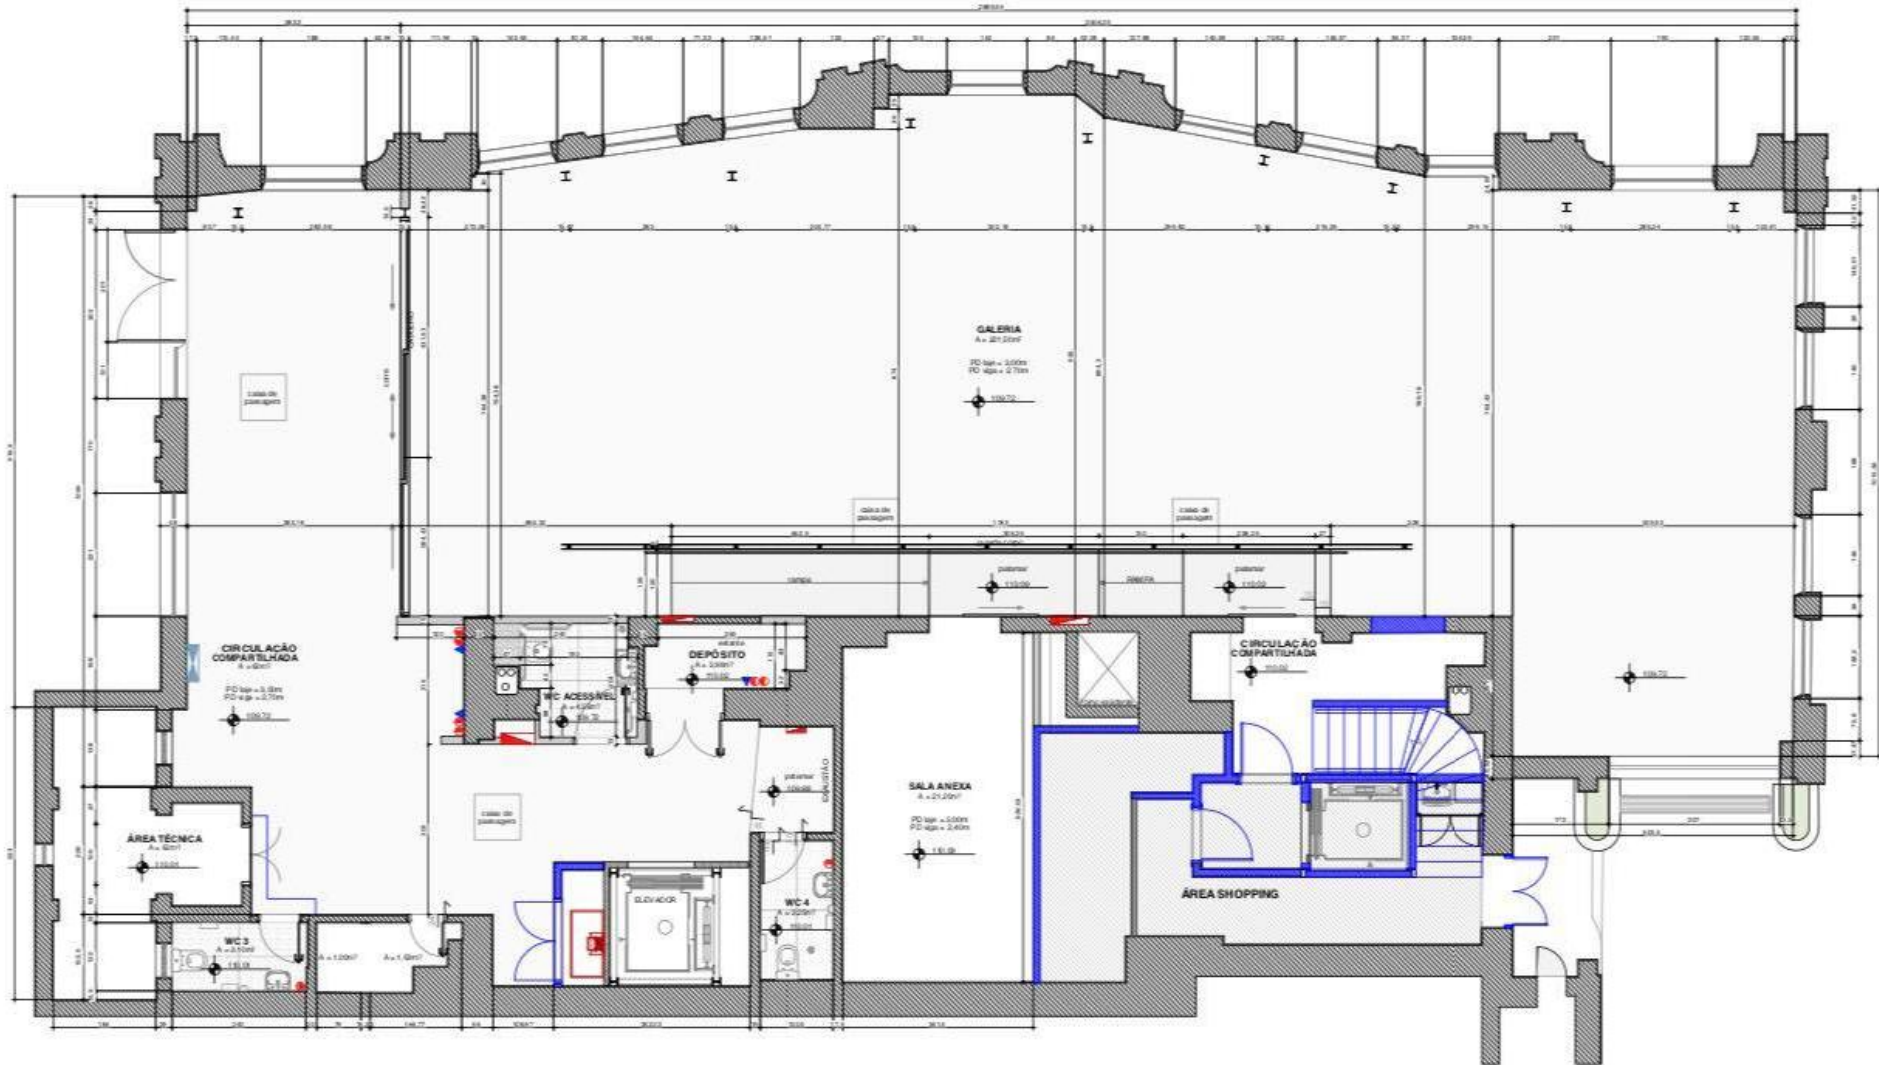

Pavimento Área Administrativa | 1º Subsolo

Área do Pavimento: 480,10m²

Área do Paço das Artes 200,00m²

Pavimento Área Administrativa | 1º Subsolo

Área do Pavimento: 480,10m²

Área do Paço das Artes 200,00m²

Legenda:

- Paço das Artes
- Área Compartilhada
- Área Shopping Higienópolis

Pavimento Área Expositiva | 2º Subsolo

Área do Pavimento: 465,56m²

Área do Paço das Artes 337,37m²

Pavimento Área Expositiva | 2º Subsolo

Área do Pavimento: 465,56m²

Área do Paço das Artes 337,37m²

Legenda:

- Paço das Artes
- Área Compartilhada
- Área Shopping Higienópolis