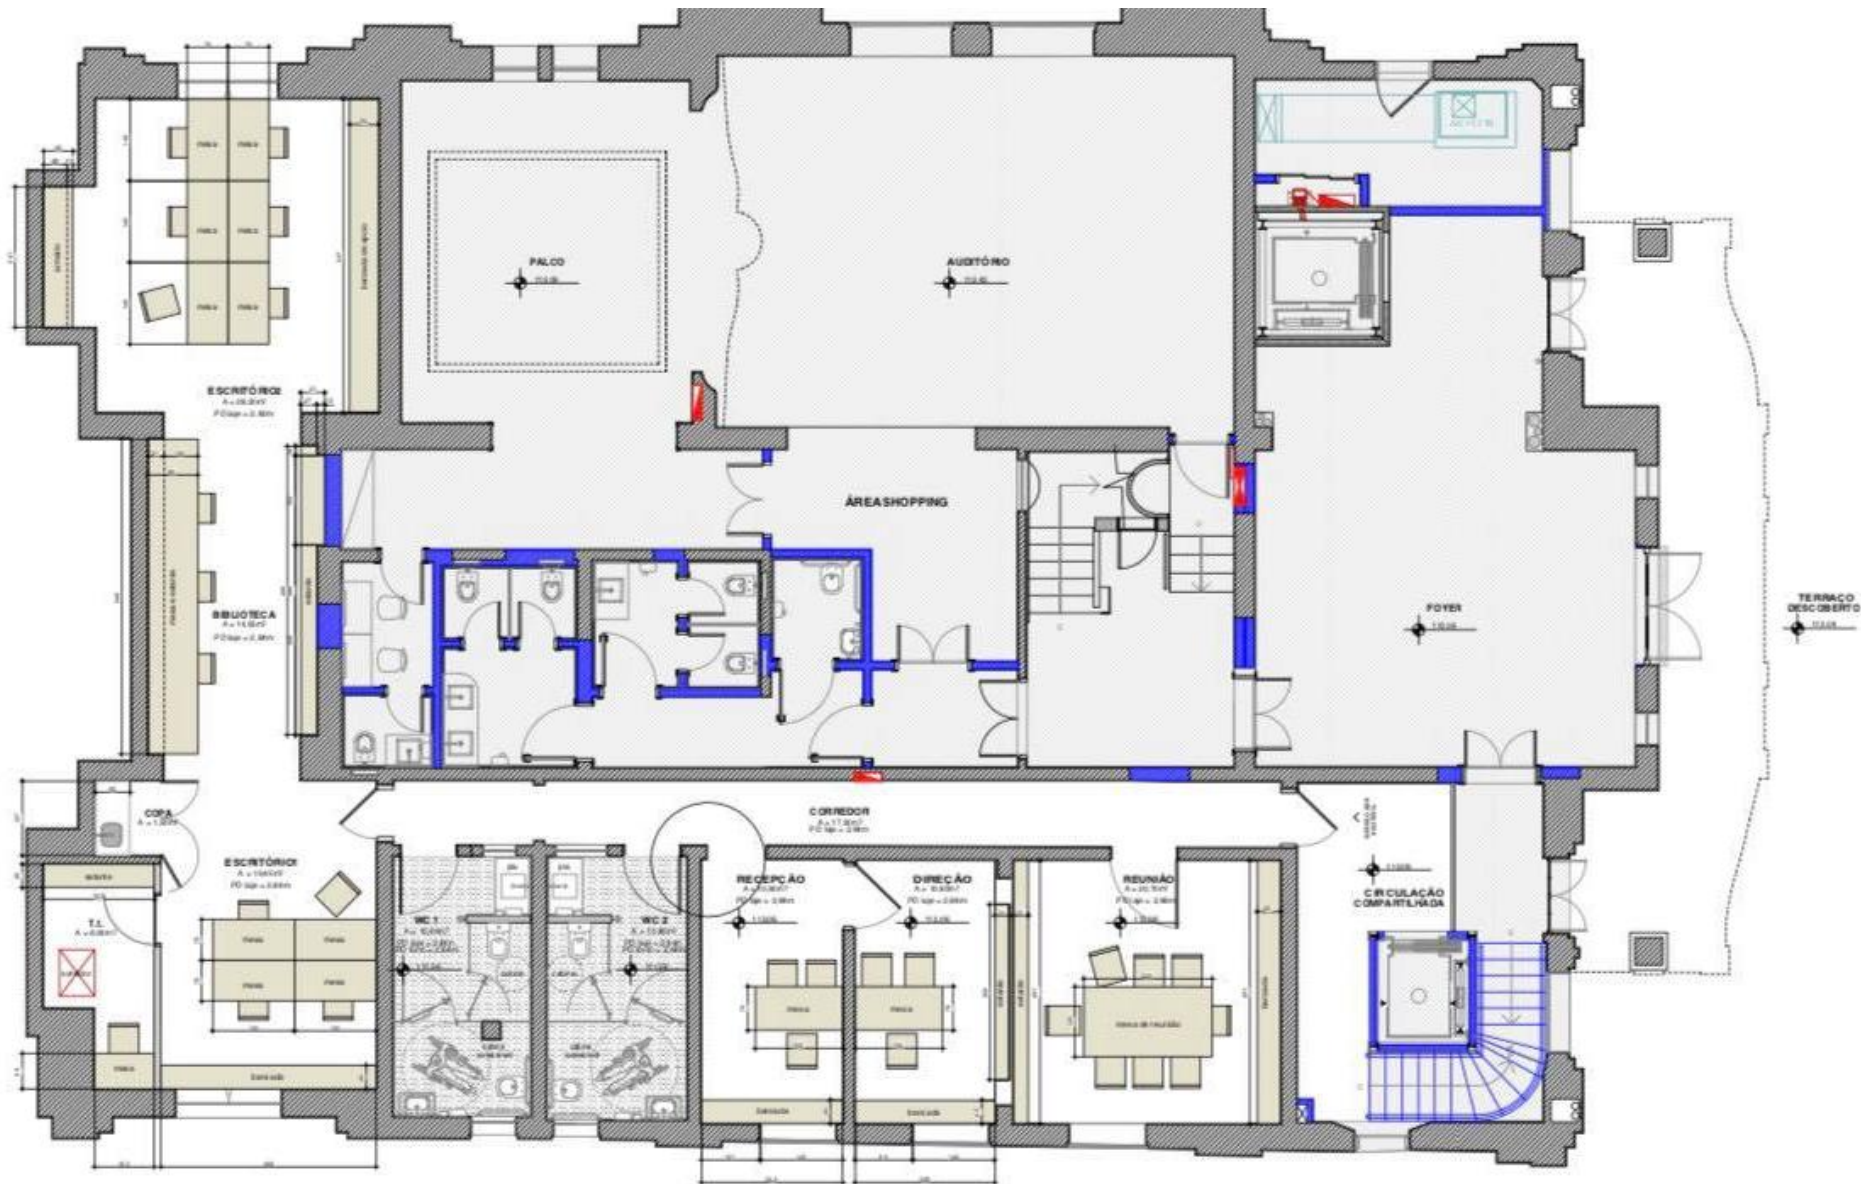

Pavimento Área Administrativa | 1º Subsolo

Área do Pavimento: 480,10m²

Área do Paço das Artes 200,00m²

Pavimento Área Administrativa | 1º Subsolo

Área do Pavimento: 480,10m²

Área do Paço das Artes 200,00m²

Legenda:

- Paço das Artes
- Área Compartilhada
- Área Shopping Higienópolis

Pavimento Área Expositiva | 2º Subsolo

Área do Pavimento: 465,56m²

Área do Paço das Artes 337,37m²

Pavimento Área Expositiva | 2º Subsolo

Área do Pavimento: 465,56m²

Área do Paço das Artes 337,37m²

Legenda:

- Paço das Artes
- Área Compartilhada
- Área Shopping Higienópolis