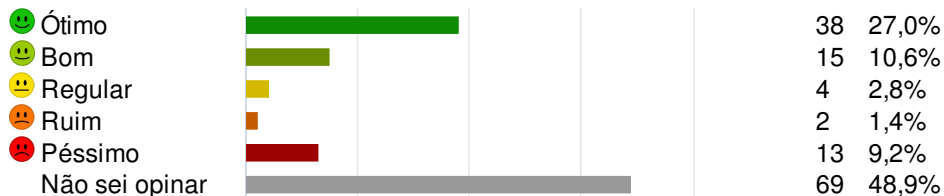

Média
4,24

141 respostas

5. Apresentações musicais

 Ótimo		43	30,5%
 Bom		12	8,5%
 Regular		5	3,5%
 Ruim		2	1,4%
 Péssimo		14	9,9%
Não sei opinar		65	46,1%

Média
3,89

141 respostas

6. Feiras e Bazares

Média
3,88