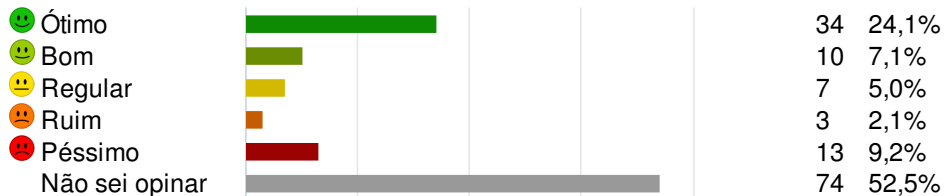

7. Cursos, oficinas e lançamentos de livros

Média
3,73

141 respostas